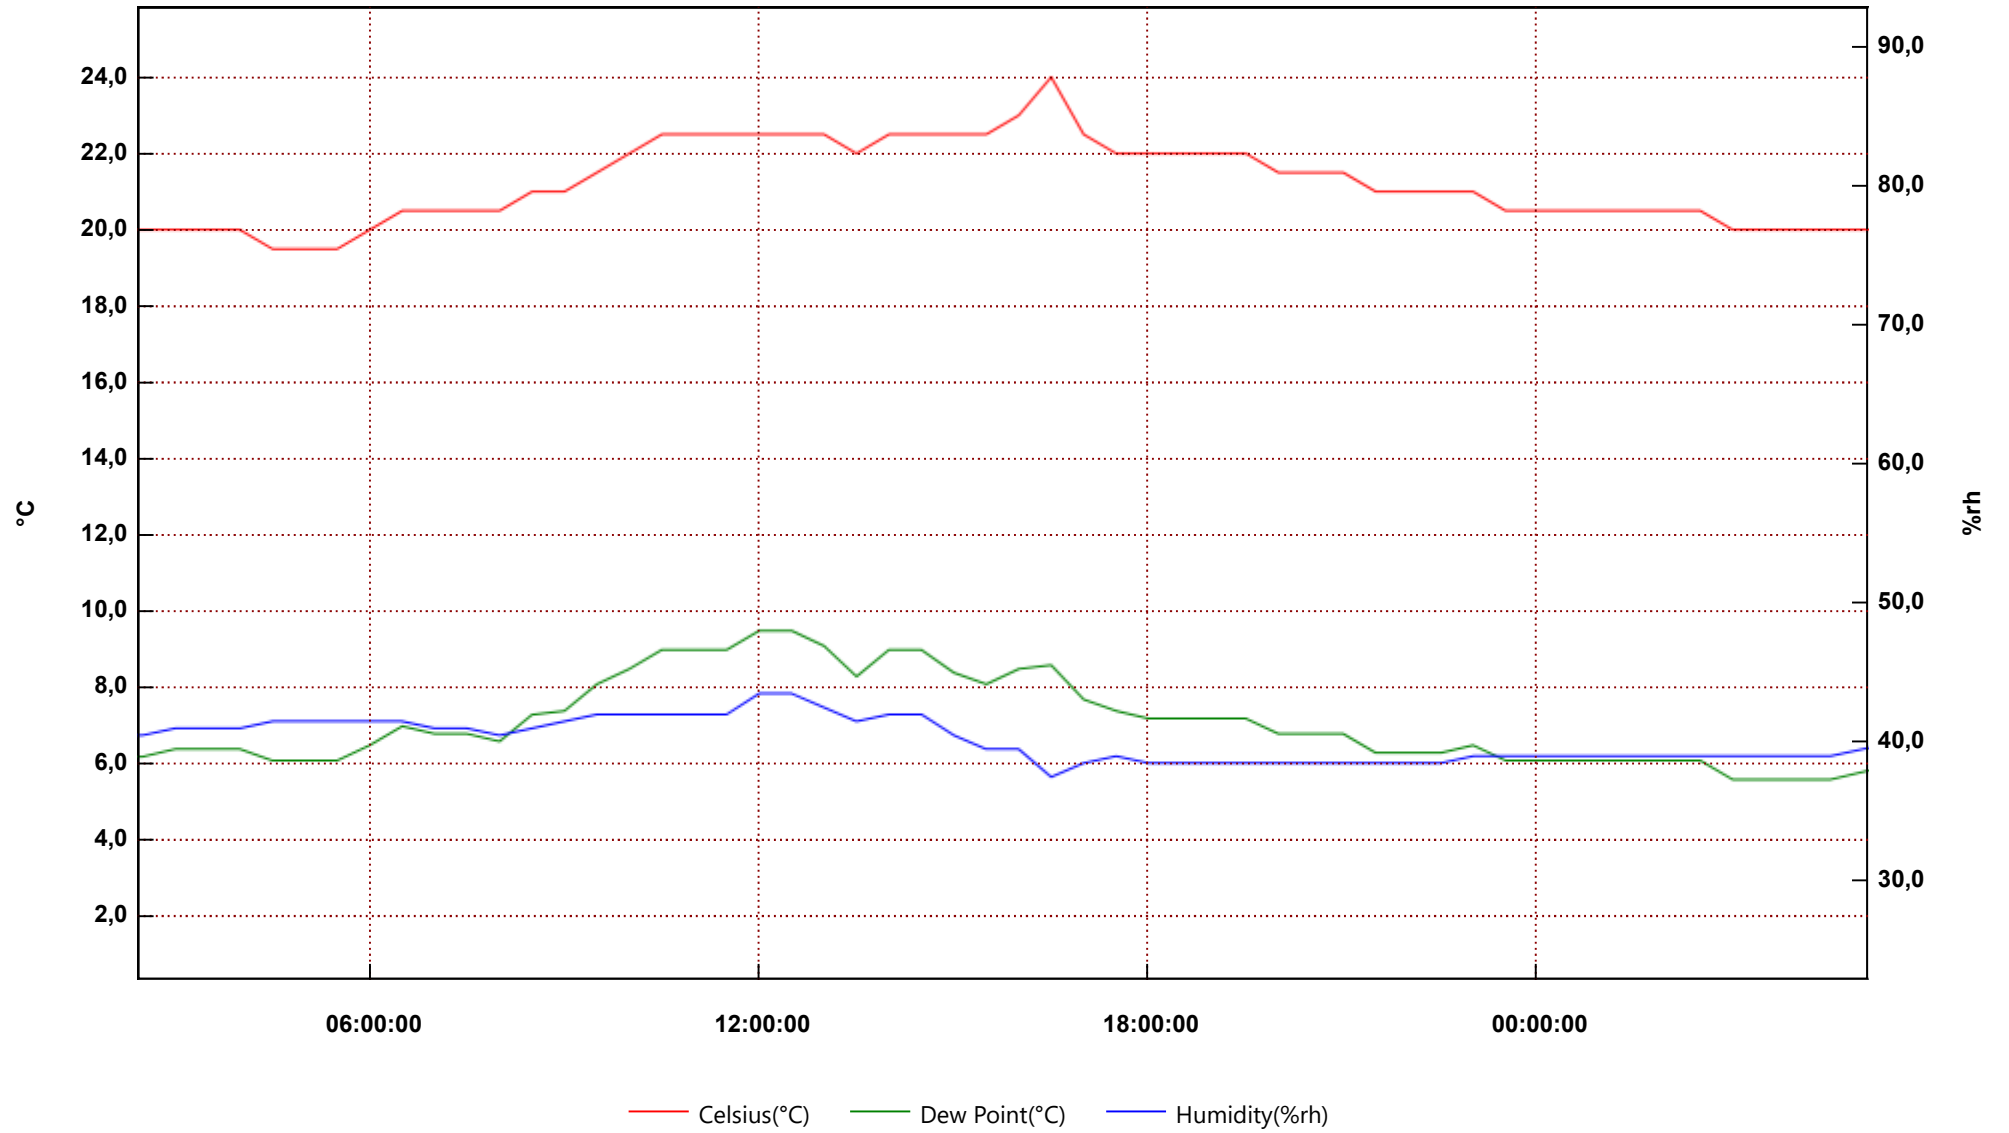

UT 106

From: mercoledì 6 dicembre 2017 2.24.56 - To: giovedì 7 dicembre 2017 5.07.42